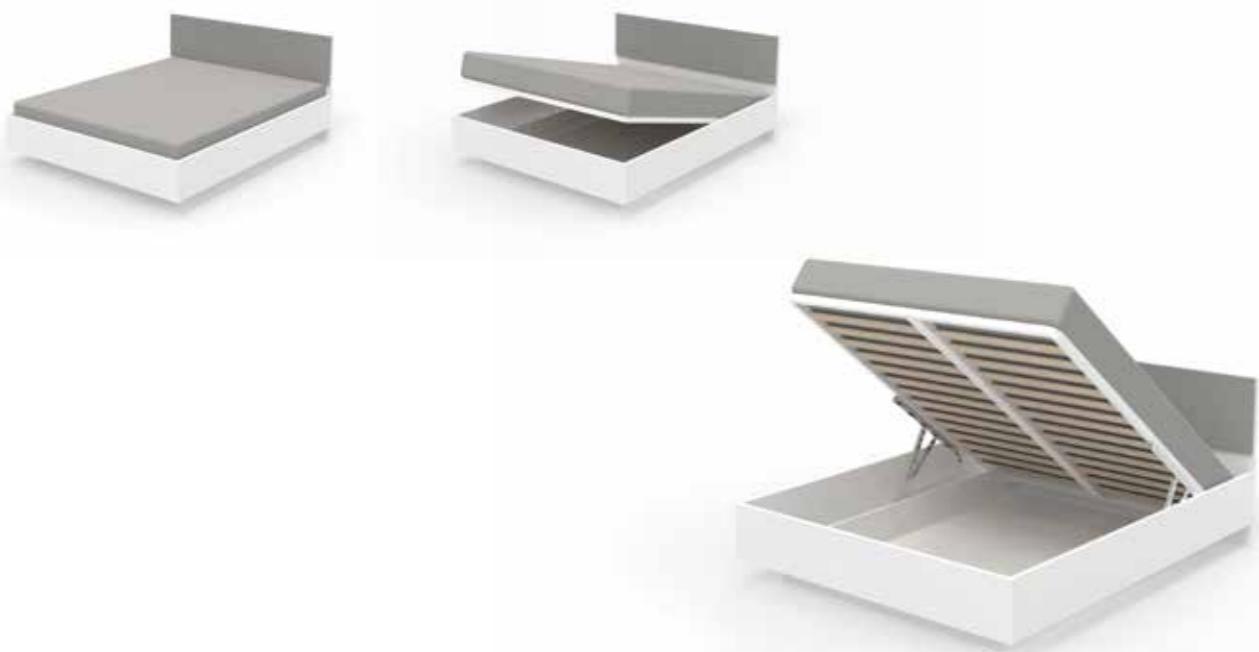

# OMARNE IN DVIŽNE POSTELJE

Omarne ali dvižne postelje so idealna rešitev v primeru prostorske stiske, ko želimo prostor izkoristiti za več namenov. Z našimi omarnimi posteljami boste svoje nočno ležišče v dnevnem času diskretno skrili, zvečer pa ga spet potegnili na plano in se podali k počitku.

## DVIŽNE POSTELJE

Dvižni sistem omogoča popoln izkoristek prostora pod ležiščem in olajša preoblačenje postelje.